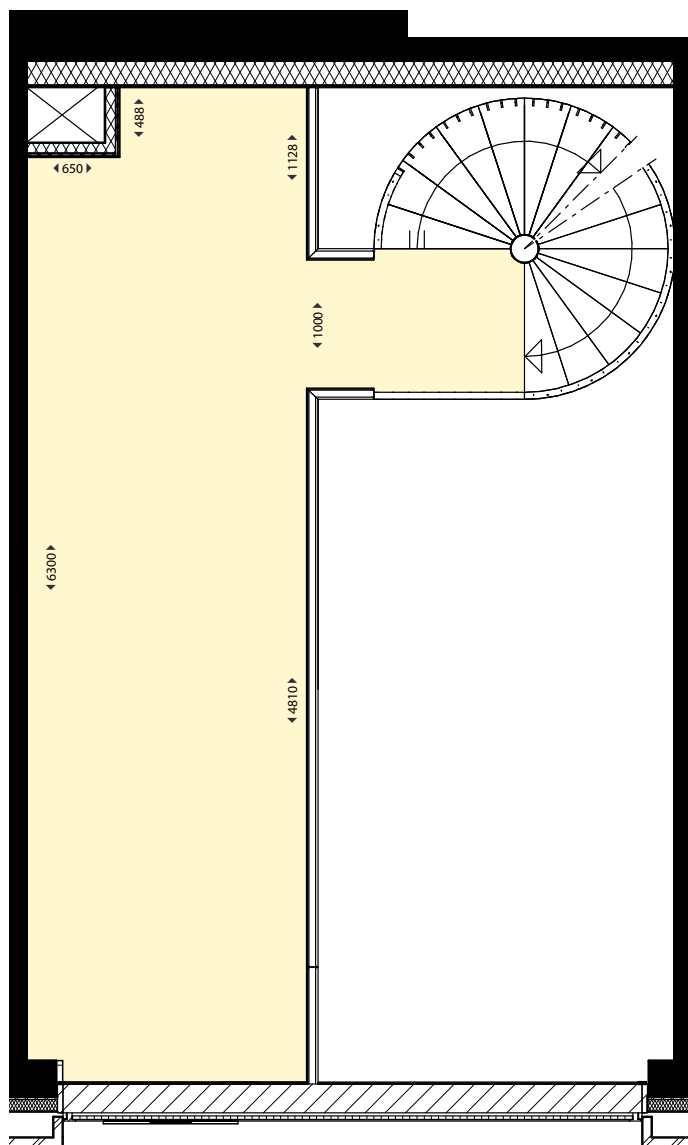

Bario - Type H

Adres: Vier Heemskinderendreef 22

Soort: Maisonette

Verdieping: Tussen verdieping

Gebruiksoppervlakte: 66 m²

Buitenruimte: 5 m²

Legenda

- | | | |
|------------------|-----------------|-----------------------|
| Woonkamer/Keuken | Toilet/Badkamer | mk: Meterkast |
| Slaapkamer | Hal | wm: Wasmachine |
| Buitenruimte | Berging/Kast | wpu: Warmte pomp unit |

Bario - Type H

Adres: Vier Heemskinderendreef 22

Soort: Maisonette

Verdieping: 1e verdieping

Gebruiksoppervlakte: 66 m²

Buitenruimte: 5 m²

Legenda

- | | | | |
|------------------|-----------------|------------------------------|----------------------------------|
| Woonkamer/Keuken | Toilet/Badkamer | mk: Meterkast | wtw: Warmte terug winning |
| Slaapkamer | Hal | wm: Wasmachine | |
| Buitenruimte | Berging/Kast | wpu: Warmte pomp unit | |