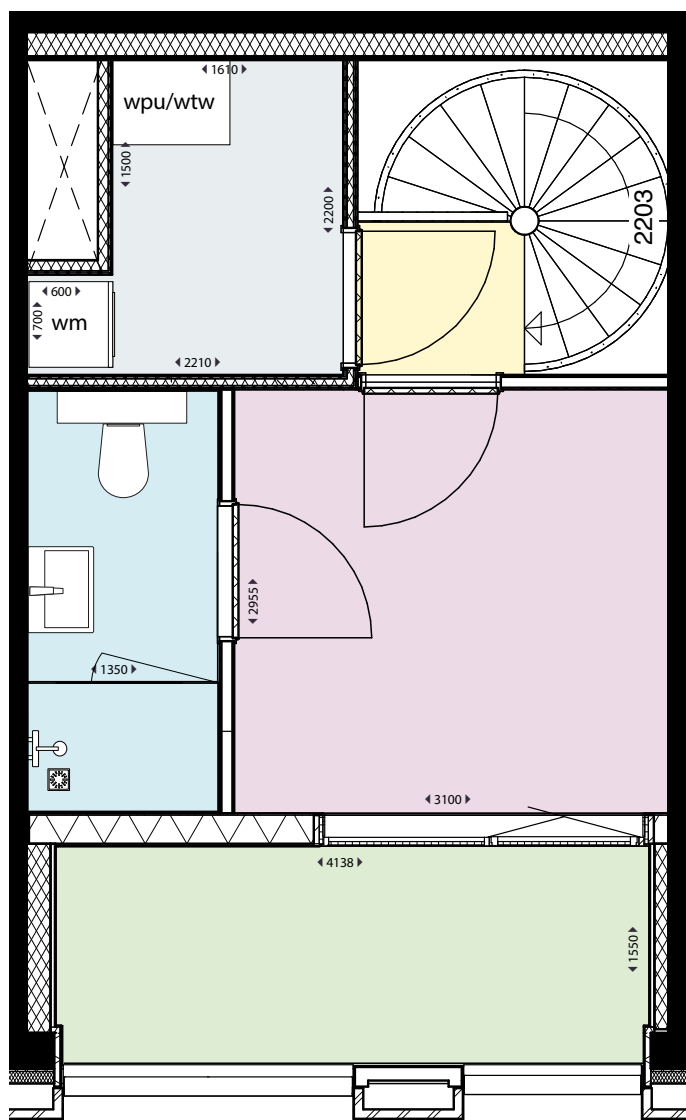

Bario - Type H

Adres: Vier Heemskinderendreef 22

Soort: Maisonette

Verdieping: Tussen verdieping

Gebruiksoppervlakte: 66 m²

Buitenruimte: 5 m²

Legenda

- | | | |
|------------------|-----------------|-----------------------|
| Woonkamer/Keuken | Toilet/Badkamer | mk: Meterkast |
| Slaapkamer | Hal | wm: Wasmachine |
| Buitenruimte | Berging/Kast | wpu: Warmte pomp unit |

Bario - Type H

Adres: Vier Heemskinderendreef 22

Soort: Maisonette

Verdieping: 1e verdieping

Gebruiksoppervlakte: 66 m²

Buitenruimte: 5 m²

Legenda

- | | | | |
|------------------|-----------------|------------------------------|----------------------------------|
| Woonkamer/Keuken | Toilet/Badkamer | mk: Meterkast | wtw: Warmte terug winning |
| Slaapkamer | Hal | wm: Wasmachine | |
| Buitenruimte | Berging/Kast | wpu: Warmte pomp unit | |